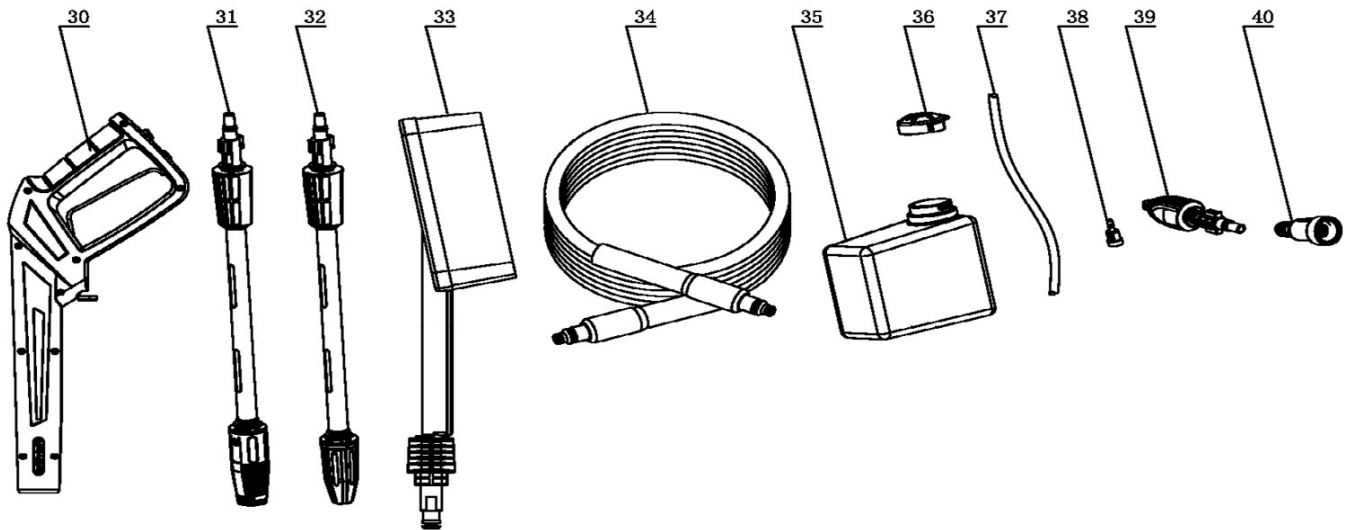

POS	CODE	DESCRIPTION	QTY
30	3640920	PISTOLA - GUN M-01 MAKITA 840.05	1
32	3640940	LANCIA ROTOPOWER - ROTOPOWER LANCE ARCE01 840.056	1
33	3640950	SPAZZOLA FISSA BAIONETTA - BAYONET FIX BRUSH 840.013	1
34	3640960	TUBO ARMATO - STEEL ARMED HOSE 12MM 8 MT 840.008	1
35	3640380	SERBATOIO DETERG. - FOAM TANK ROLE RIDE 840.015	1
36	3640390	TAPPO SERB. DETERG.NERO - BLACK DETERG. CAP ROLE RIDE 840.016	1
37	3640680	TUBO DETERG.TRASP. - TRANSP. DETERG. HOSE 0,8 MT 840.014	1
38	3440720	FILTRO DETERGENTE-DETERGENT FILTER 840.043	1
39	3640670	UGELLO DETERG.- FOAM NOZZLE OPP 840.033	1
40	3082130	INLET FITTING 3/4"WITH WATER FILTER 840.005	1